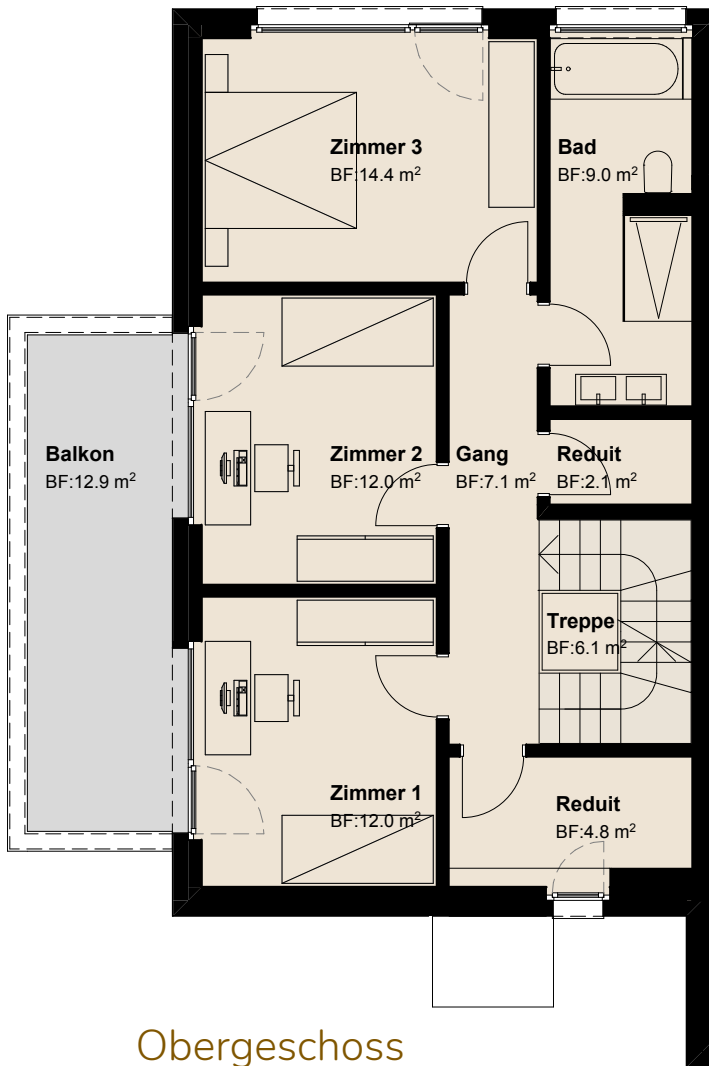

Haus 1

Untergeschoss

Erdgeschoss

Zimmer	5.5
Bruttowohnfläche	180 m ²
Total Nutzfläche	241 m ²
Landanteil	429 m ²
Sitzplätze / Terrassen	85 m ²

Ausbau Variante OG

Mst. 1:100

0

1 m

5 m