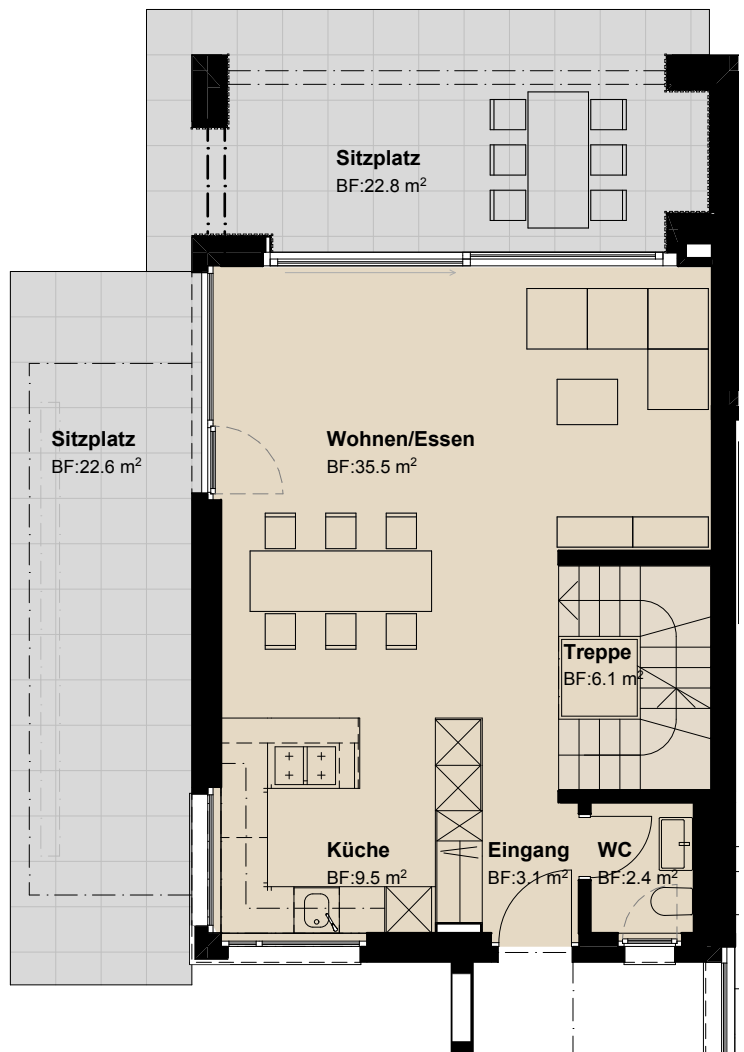

Haus 1

Untergeschoss

Erdgeschoss

Zimmer	5.5
Bruttowohnfläche	180 m ²
Total Nutzfläche	241 m ²
Landanteil	429 m ²
Sitzplätze / Terrassen	85 m ²

Ausbau Variante OG

Mst. 1:100

0

1 m

5 m