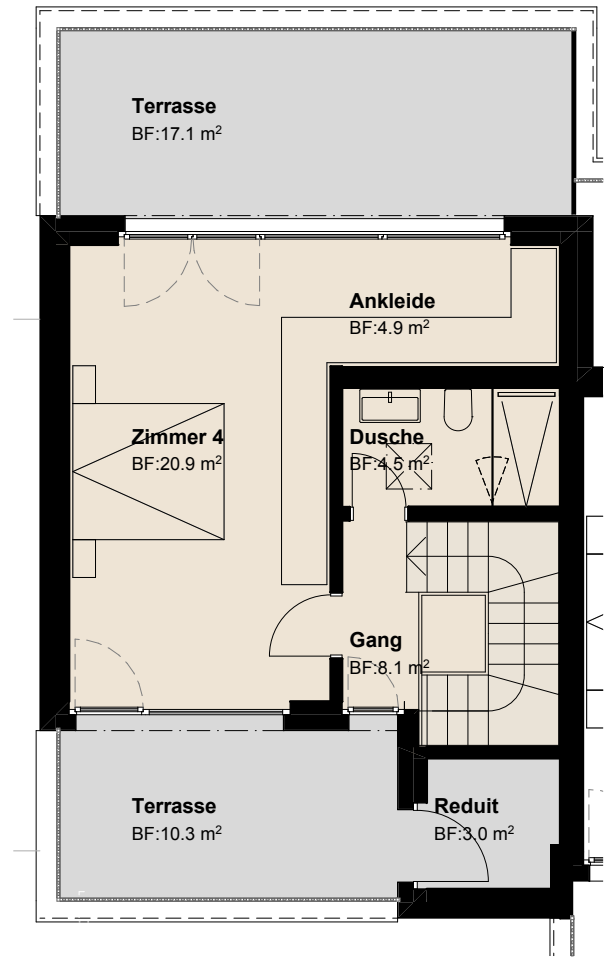

Haus 1

Untergeschoss

Erdgeschoss

Zimmer	5.5
Bruttowohnfläche	180 m ²
Total Nutzfläche	241 m ²
Landanteil	429 m ²
Sitzplätze / Terrassen	85 m ²

Ausbau Variante OG

Mst. 1:100

0

1 m

5 m