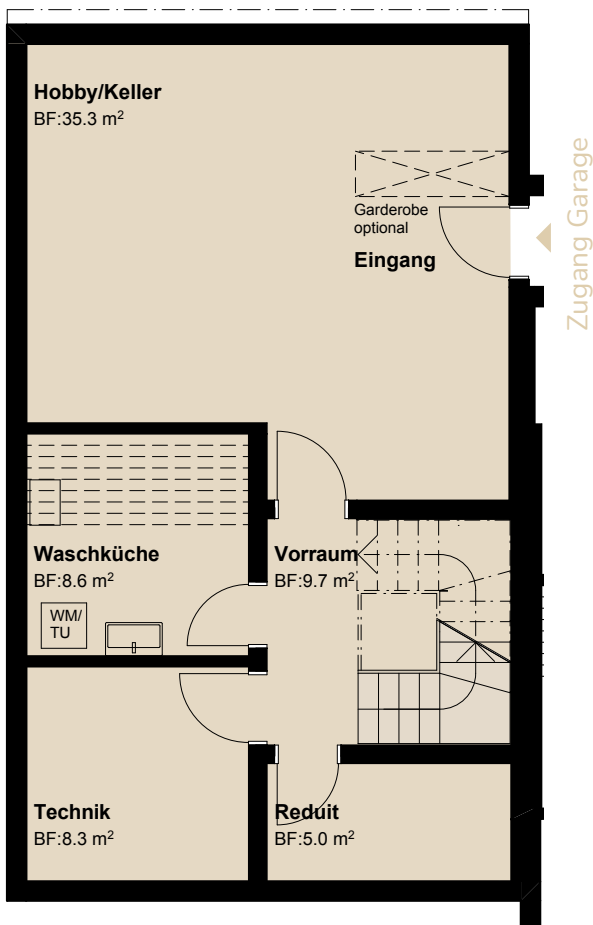

Haus 1

Untergeschoss

Erdgeschoss

Zimmer	5.5
Bruttowohnfläche	180 m ²
Total Nutzfläche	241 m ²
Landanteil	429 m ²
Sitzplätze / Terrassen	85 m ²

Ausbau Variante OG

Mst. 1:100

0

1 m

5 m