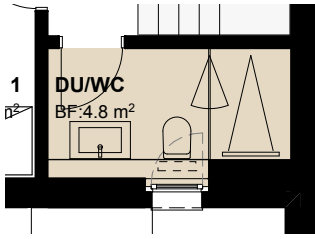

Haus 1

Untergeschoss

Erdgeschoss

Zimmer	5.5
Bruttowohnfläche	180 m ²
Total Nutzfläche	241 m ²
Landanteil	429 m ²
Sitzplätze / Terrassen	85 m ²

Ausbau Variante OG

Mst. 1:100

0

1 m

5 m